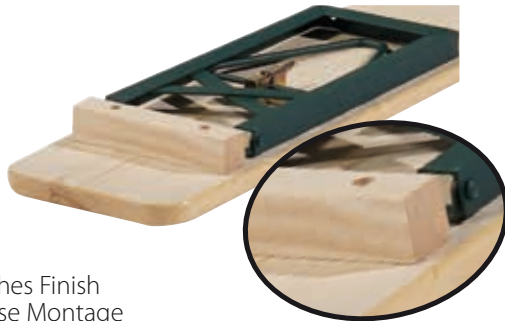

Leiste aus Tanne 40 X 40 mm

Ordentliches Finish
und präzise Montage

Länge	Referenz
220 mm	TASA-40x40x220
450 mm	TASA-40x40x450
560 mm	TASA-40x40x560
760 mm	TASA-40x40x760
1000 mm	TASA-40x40x1000

Riegel

Spezialschraube für Tische und Bänke x 100

NYLSTOP HM6 Mutter x 100

Schutzauflage